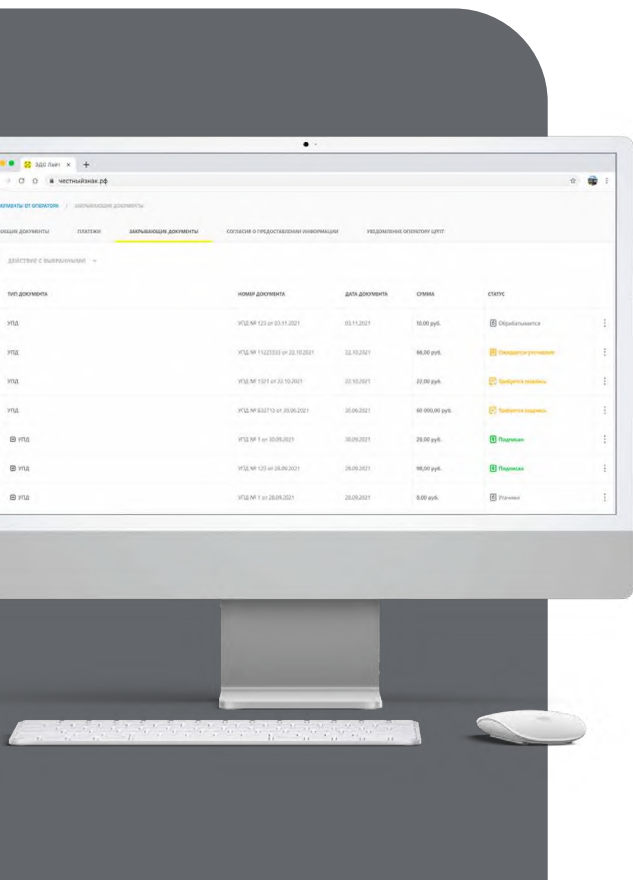

## БЕСПЛАТНЫЙ СЕРВИС ЭЛЕКТРОННОГО ДОКУМЕНТООБОРОТА

ЭДО Лайт – это **бесплатный** сервис электронного документооборота для передачи данных об операциях с маркированными товарами.

Сервис ЭДО Лайт **интегрирован в личный кабинет** участника системы Честный ЗНАК. Он позволяет пересылать электронные документы с кодами маркировки между продавцом и покупателем и передавать информацию об этом в систему маркировки Честный ЗНАК.

Сервис бесплатный для всех участников системы Честный ЗНАК. В первую очередь ЭДО Лайт **предназначен для малых предприятий**, которые еще не пользуются коммерческими сервисами электронного документооборота.

ЭДО Лайт **поддерживает роуминг** с другими ЭДО-операторами.

Работа в ЭДО Лайт возможна как с компьютеров, так и с мобильных устройств при помощи мобильного приложения **«Честный ЗНАК.Бизнес»**.

Простой и доступный инструмент для участников, не пользующихся услугами коммерческих операторов Электронного документооборота

## ВОЗМОЖНОСТИ ЭДО ЛАЙТ

- ✓ Доступ к сервису из личного кабинета системы маркировки Честный ЗНАК (ГИС МТ)
- ✓ Работа с закрывающими документами от «Оператора-ЦРПТ»
- ✓ Отсутствие ограничений по количеству документов через веб-интерфейс
- ✓ Интеграция со своей учётной системой с помощью API ЭДО Лайт (ограничение 1000 исходящих документов в год)
- ✓ Единое окно поддержки для пользователей Честный ЗНАК и ЭДО Лайт