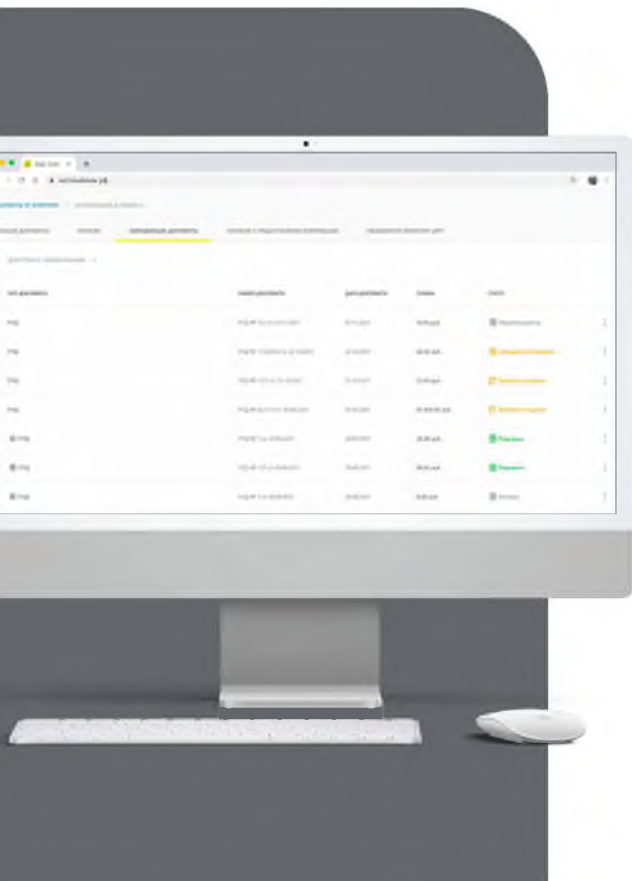

БЕСПЛАТНЫЙ СЕРВИС ЭЛЕКТРОННОГО ДОКУМЕНТООБОРОТА

ЭДО Лайт – это **бесплатный** сервис электронного документооборота для передачи данных об операциях с маркированными товарами.

Сервис ЭДО Лайт **интегрирован в личный кабинет** участника системы Честный ЗНАК. Он позволяет пересылать электронные документы с кодами маркировки между продавцом и покупателем и передавать информацию об этом в систему маркировки Честный ЗНАК.

Сервис бесплатный для всех участников системы Честный ЗНАК. В первую очередь ЭДО Лайт **предназначен для малых предприятий**, которые еще не пользуются коммерческими сервисами электронного документооборота.

ЭДО Лайт **поддерживает роуминг** с другими ЭДО-операторами.

Работа в ЭДО Лайт возможна как с компьютеров, так и с мобильных устройств при помощи мобильного приложения «Честный ЗНАК.Бизнес».

Простой и доступный инструмент для участников, не пользующихся услугами коммерческих операторов Электронного документооборота

ЭДО в составе комплексного сервиса маркировки товаров

Работа с документами через мобильное приложение «Честный ЗНАК.Бизнес»

ВОЗМОЖНОСТИ ЭДО ЛАЙТ

- ✓ Доступ к сервису из личного кабинета системы маркировки Честный ЗНАК (ГИС МТ)
- ✓ Работа с закрывающими документами от «Оператора-ЦРПТ»
- ✓ Отсутствие ограничений по количеству документов через веб-интерфейс
- ✓ Интеграция со своей учётной системой с помощью API ЭДО Лайт (ограничение 1000 исходящих документов в год)
- ✓ Единое окно поддержки для пользователей Честный ЗНАК и ЭДО Лайт