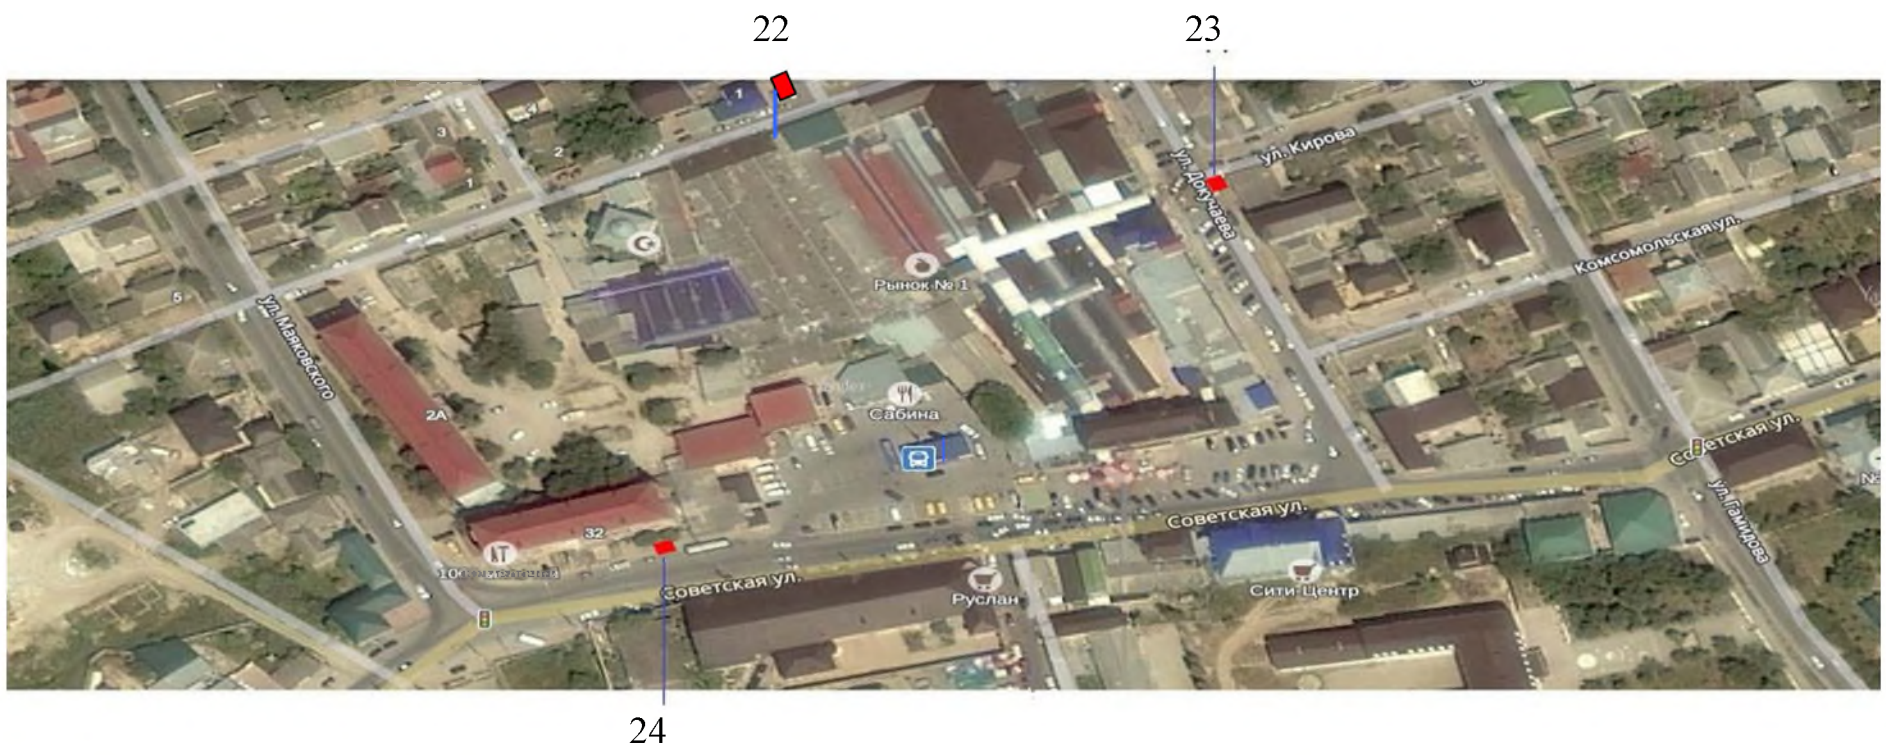

Приложение № 2  
к постановлению администрации  
городского округа "город Избербаш"  
от 2 10 2019 г. № 392  
"Об утверждении схемы размещения  
нестационарных объектов торговли  
и потребительского рынка на территории  
городского округа г. Избербаш"

Графическая схема размещения нестационарных объектов торговли и потребительского рынка на территории городского округа "город Избербаш".

12

13

7

25

27

26

29